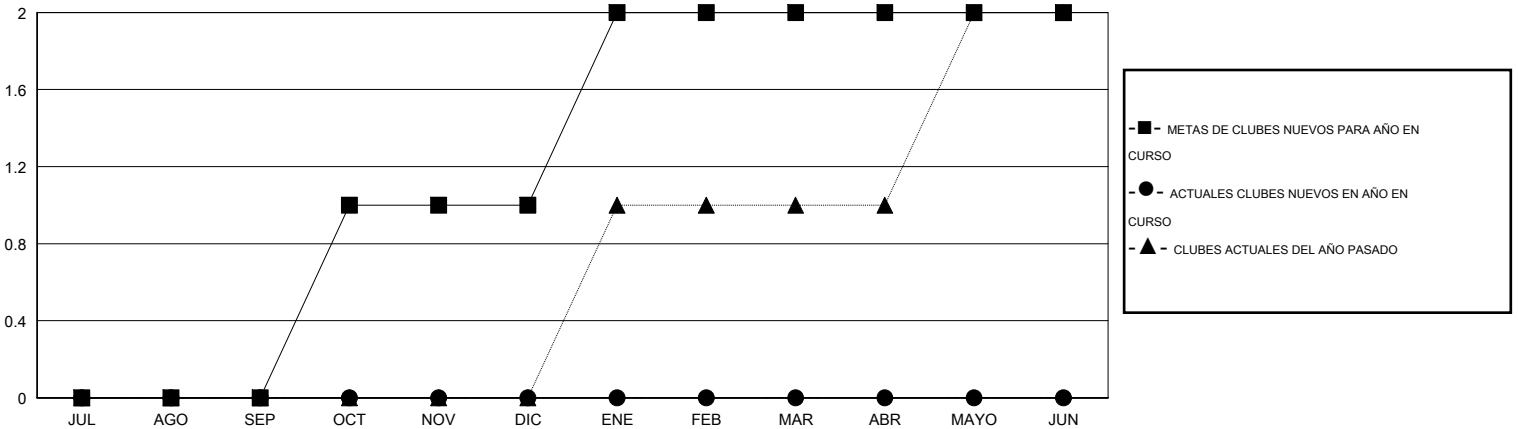

MONTHLY MEMBERSHIP PROGRESS REPORT

District D 6

Results as of: 6/30/2016

GMT: Joel Gómez Franco

UBICACIÓN HONDURAS

GMT DE AE 3

Clubes					socios				
RESULTADOS DE 2016-2017					RESULTADOS DE 2016-2017				
TRIMESTRE	META DE CLUBES NUEVOS	NUEVOS CLUBES	CLUBES DADOS DE BAJA	GANANCIA/PÉRDIDA NETA	TRIMESTRE	META DE SOCIOS NUEVOS	SOCIOS FUNDADORES Y NUEVOS SOCIOS AÑADIDOS	SOCIOS DADOS DE BAJA	GANANCIA/PÉRDIDA NETA
JUL/AGO/SEP	0	0	0	0	JUL/AGO/SEP	15	0	0	0
OCT/NOV/DIC	1	0	0	0	OCT/NOV/DIC	30	0	0	0
ENE/FEB/MAR	1	0	0	0	ENE/FEB/MAR	35	0	0	0
ABR/MAYO/JUN	0	0	0	0	ABR/MAYO/JUN	10	0	0	0

METAS Y CIFRA ACUMULATIVA DE CLUBES NUEVOS

METAS Y CIFRA ACUMULATIVA DE SOCIOS

CLUBES DADOS DE BAJA: 0	0 CLUBS OF 0 AÑADIERON 1 O MÁS SOCIOS NUEVOS	<u>DISTRIBUCIÓN POR SEXO</u>
		MASCULINO 0 (100.00%)
		FEMENINO 0 (100.00%)
<u>SOCIOS DADOS DE BAJA</u>	CLIC AQUÍ PARA DATOS DE SALUD DE CLUB	SOCIOS EN UNIDAD FAMILIAR 0
FALLECIDOS 0		CABEZA DE FAMILIA 0
CLUB CANCELADO 0		NO ES CABEZA DE FAMILIA 0
OTRO 0		
TOTAL 0		