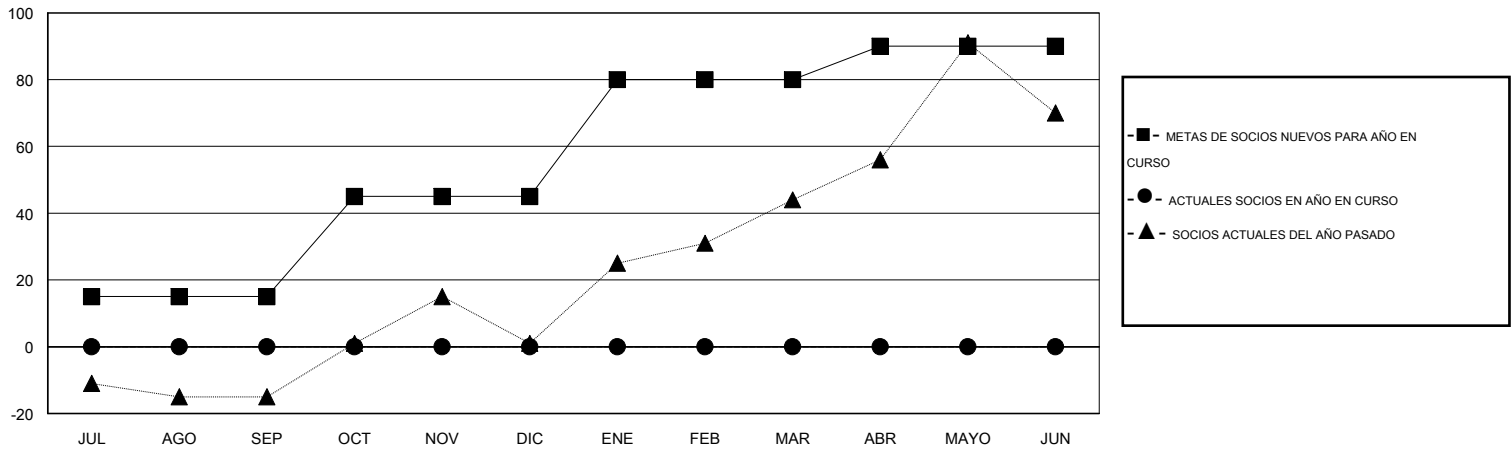

MONTHLY MEMBERSHIP PROGRESS REPORT

District D 6

Results as of: 6/30/2016

GMT: Joel Gómez Franco

UBICACIÓN HONDURAS

GMT DE AE 3

Clubes					socios				
RESULTADOS DE 2016-2017					RESULTADOS DE 2016-2017				
TRIMESTRE	META DE CLUBES NUEVOS	NUEVOS CLUBES	CLUBES DADOS DE BAJA	GANANCIA/PÉRDIDA NETA	TRIMESTRE	META DE SOCIOS NUEVOS	SOCIOS FUNDADORES Y NUEVOS SOCIOS AÑADIDOS	SOCIOS DADOS DE BAJA	GANANCIA/PÉRDIDA NETA
JUL/AGO/SEP	0	0	0	0	JUL/AGO/SEP	15	0	0	0
OCT/NOV/DIC	1	0	0	0	OCT/NOV/DIC	30	0	0	0
ENE/FEB/MAR	1	0	0	0	ENE/FEB/MAR	35	0	0	0
ABR/MAYO/JUN	0	0	0	0	ABR/MAYO/JUN	10	0	0	0

METAS Y CIFRA ACUMULATIVA DE CLUBES NUEVOS

METAS Y CIFRA ACUMULATIVA DE SOCIOS

CLUBES DADOS DE BAJA: 0	0 CLUBS OF 0 AÑADIERON 1 O MÁS SOCIOS NUEVOS	<u>DISTRIBUCIÓN POR SEXO</u>
		MASCULINO 0 (100.00%)
		FEMENINO 0 (100.00%)
<u>SOCIOS DADOS DE BAJA</u>	CLIC AQUÍ PARA DATOS DE SALUD DE CLUB	SOCIOS EN UNIDAD FAMILIAR 0
FALLECIDOS 0		CABEZA DE FAMILIA 0
CLUB CANCELADO 0		NO ES CABEZA DE FAMILIA 0
OTRO 0		
TOTAL 0		